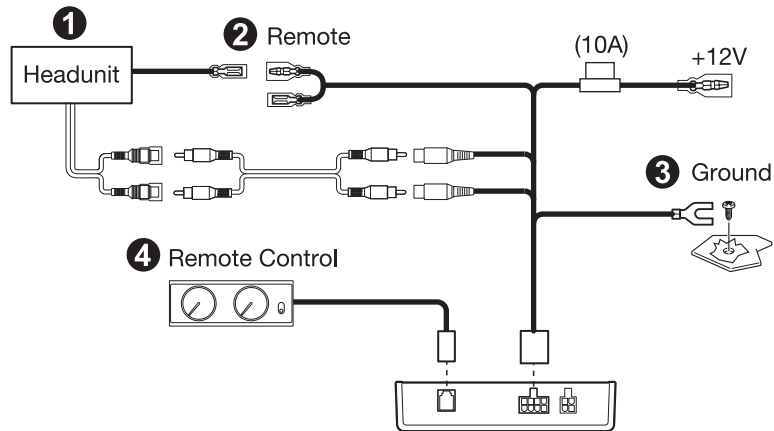

Connections for RCA Input Connecteurs d'entrée RCA Подключение к RCA-разъемам (линейный вход)

- 1 Headunit
- 2 Remote
- 3 Ground
- 4 Remote Control

Connections for Speaker Input Connexions pour Haut-parleurs Подключение к акустическим разъемам (вход высокого уровня)

- 1 Autoradio
 - 2 Commande
 - 3 Masse
 - 4 Télécommande
- 1 Головное устройство
2 Провод remote
3 Заземление
4 Панель дистанционного управления