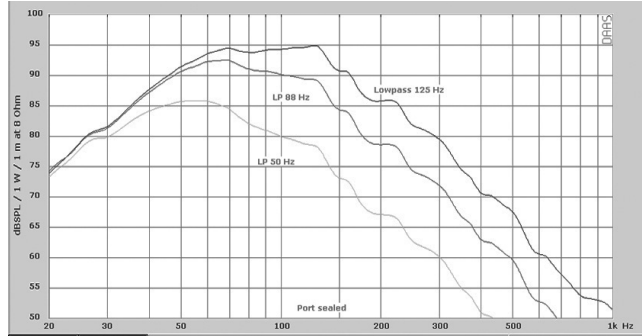

SWE-815

A Sealed Enclosure Montage Clos Закрытый корпус